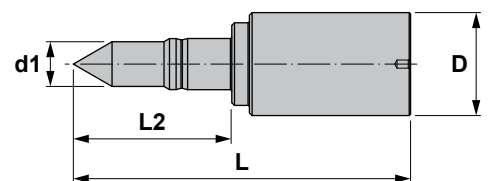

CANELA

tailstock for subspindle

16.R186

Reference Referència	HSK	D	d1	L
16.R186.063.CH	63	63	53	85

18.R186

Reference Referència	PSC	D	L
18.R186.63.CH	63	53	85

R186

Reference Referència	D	d1	L	L2
R186.CH62	38	16,5	124,5	58,5