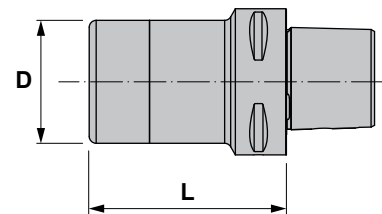

CANELA

tailstock for subspindle

16.R186

Reference Referència	HSK	D	d1	L
16.R186.063.CH	63	63	53	85

18.R186

Reference Referència	PSC	D	L
18.R186.63.CH	63	53	85

R186

Reference Referència	D	d1	L	L2
R186.CH62	38	16,5	124,5	58,5