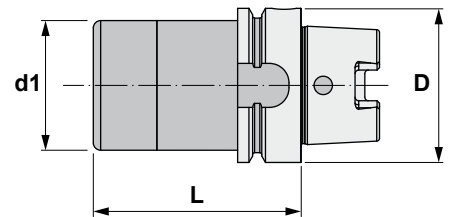

CANELA

tailstock for subspindle

16.R186

Reference Referència	HSK	D	d1	L
16.R186.063.CH	63	63	53	85

18.R186

Reference Referència	PSC	D	L
18.R186.63.CH	63	53	85

R186

Reference Referència	D	d1	L	L2
R186.CH62	38	16,5	124,5	58,5