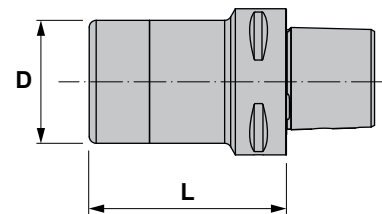

16.R186

Riferimento Referencia	HSK	D	d1	L
16.R186.063.CH	63	63	53	85