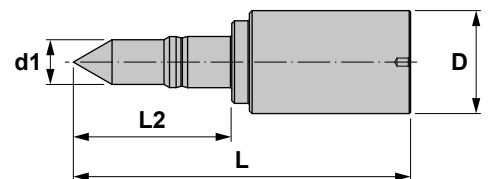

## tailstock for subspindle

### R186

Riferimento Referencia	D	d1	L	L2
R186.CH62	38	16,5	124,5	58,5

Eines CANELA, S.L.

Pol. Ind. "Les Guixeres" · Torrent de Vallmajor 88 · 08915 Badalona · Catalunya · Espanya · Tel. +34. 93 399 85 61 · [www.canelatools.com](http://www.canelatools.com)